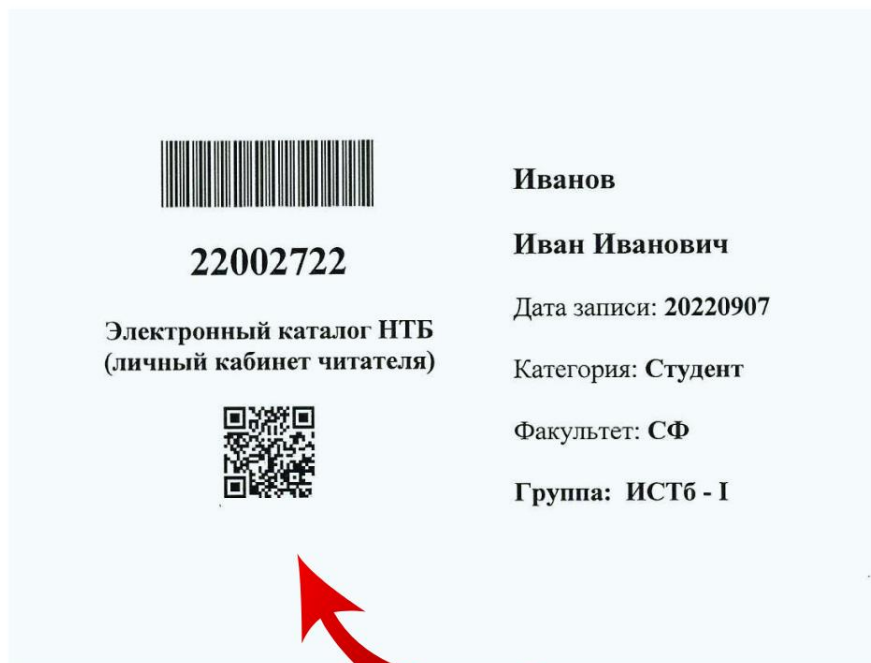

Уважаемые пользователи научно-технической библиотеки СПбГАСУ!

При записи в НТБ СПбГАСУ каждому читателю оформляется персональный читательский билет и становится доступным электронный формуляр читателя (ЭФЧ).

ЭФЧ содержит историю книговыдачи, сведения обо всех изданиях, выданных Вам в НТБ на текущий момент времени и дает возможность:

- отслеживать сроки пользования литературой;
- сохранять и распечатывать список числящейся за Вами литературы;
- осуществлять авторизованный поиск в электронном каталоге НТБ (ЭК);
- сохранять результат поиска для последующего обращения к нему;
- заказать (забронировать) выбранные из ЭК печатные издания и отслеживать статус заказа;
- просматривать полные тексты цифровых копий документов, имеющихся в ЭК;
- просматривать историю обращений к полным текстам;
- обращаться к закладкам, сделанным в полных текстах.

Перейти на форму авторизации ЭФЧ можно разными способами:

- по QR коду на читательском билете

- на сайте университета <https://www.spbgasu.ru/> → раздел «Университет» → страница «НАУЧНО-ТЕХНИЧЕСКАЯ БИБЛИОТЕКА» → опуститесь вниз по странице «Научно-техническая библиотека» и кликните на «Электронный каталог» или «Полнотекстовая БД СПбГАСУ» → появится страница авторизации.